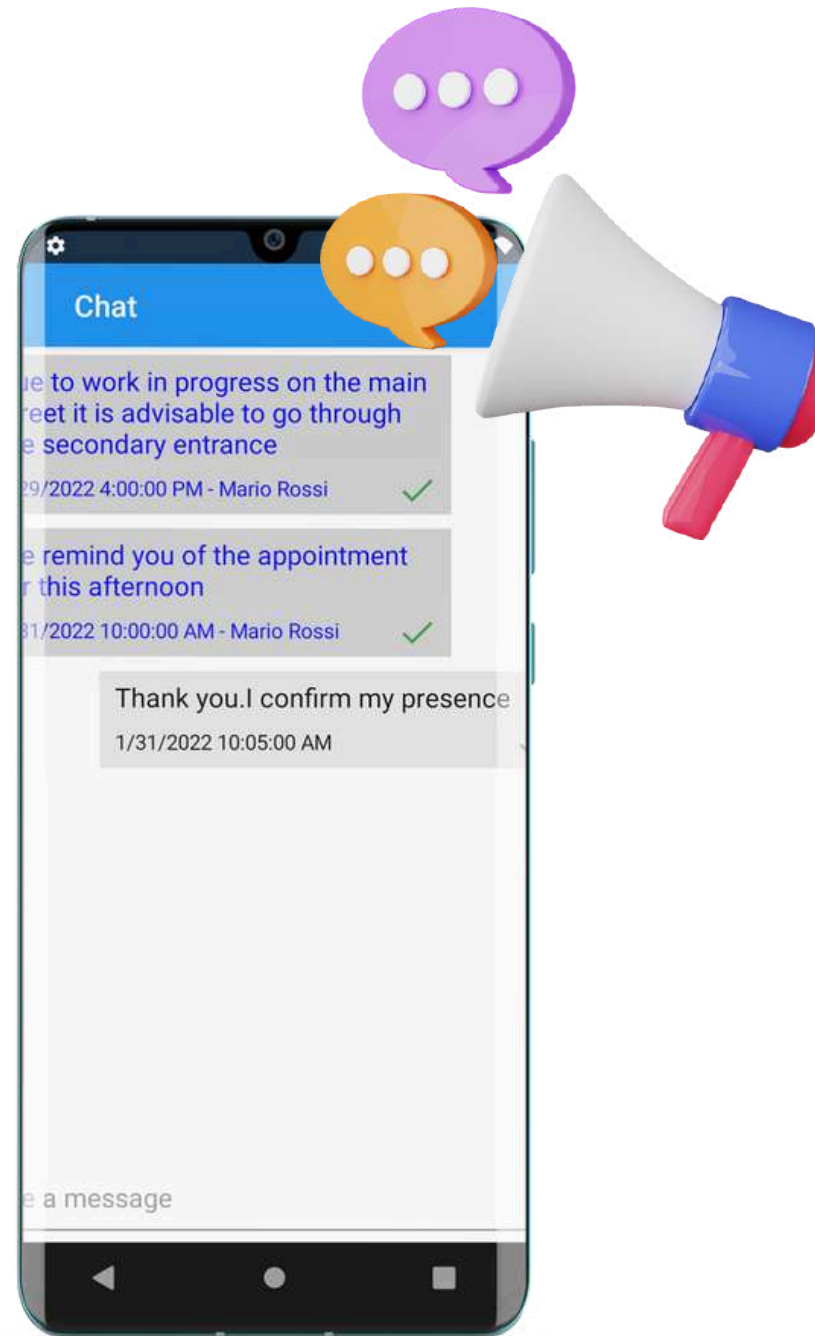

REGISTRAZIONE

ATTIVAZIONE

L'utente scarica la mobile app Guest on Cloud e inserisce il PIN precedentemente ricevuto via email/SMS

ACCETTAZIONE DELLE POLICY

L'utente accetta le policy e le regole per svolgere i lavori

CREDENZIALI

L'utente inserisce i dati anagrafici richiesti. Alcuni dati potrebbero essere già pre compilati

CHIAVE VIRTUALE

L'utente riceve il Predictive QR Code®, ovvero la sua chiave virtuale per accedere al sito remoto

CARATTERISTICHE GUEST ON CLOUD

Autenticazione sicura, fluida e digitale
tramite Predictive QR Code®

- Chat per ricevere comunicazioni 1 to 1
- Messaggi Broadcast

- App personalizzata
- Video Formazione
- Mappa Destinazione
- Scansione fotostatica di documenti
- Accesso ai dati anche successivamente la registrazione