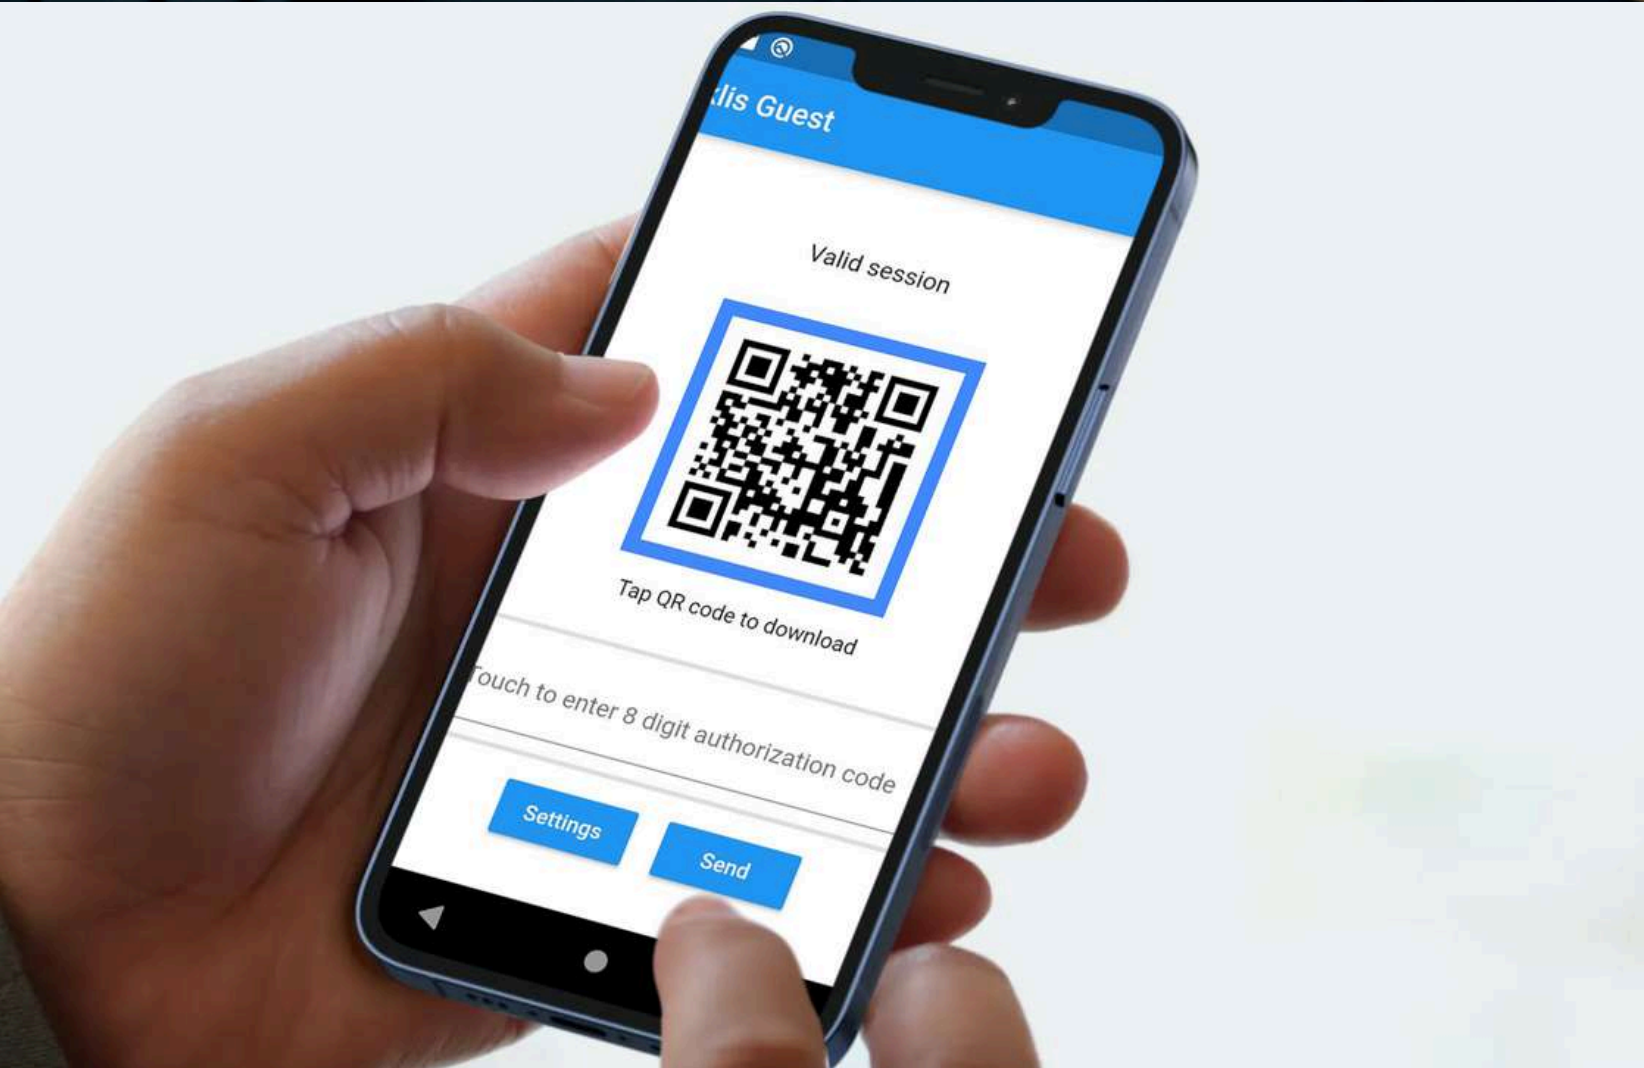

La mobile app Guest on Cloud sfrutta una tecnologia brevettata di card virtuali, il **Predictive QR Code®**.

PREDICTIVE QR CODE® - tecnologia brevettata di autenticazione

Guest on Cloud gestisce l'accesso tramite mobile app direttamente dallo smartphone dell'utente e si basa sul **Predictive QR Code®**, un sistema di autenticazione univoco e sicuro!

CARATTERISTICHE GUEST ON CLOUD

Autenticazione sicura, fluida e digitale
tramite Predictive QR Code®

- Chat per ricevere comunicazioni 1 to 1
- Messaggi Broadcast

- App personalizzata
- Video Formazione
- Mappa Destinazione
- Scansione fotostatica di documenti
- Accesso ai dati anche successivamente la registrazione

Serravalle Manovre
Euklis srl

FaRe SelfRegistration
Euklis srl

Guest On Cloud
Euklis srl

Altroconsumo Ospiti
Euklis srl

Gestione siti remoti su cloud

Manutenzione presso
stazioni radiobase

Gestione siti remoti su cloud

Affitto appartamenti tramite
Virtual Card

Vantaggi

Mobile app con Predictive QR Code®

SICURA

Il QR Code predittivo presentato sullo schermo cambia ogni 500 millisecondi

Il sistema di codifica è del gestore del sistema e non del produttore della tecnologia