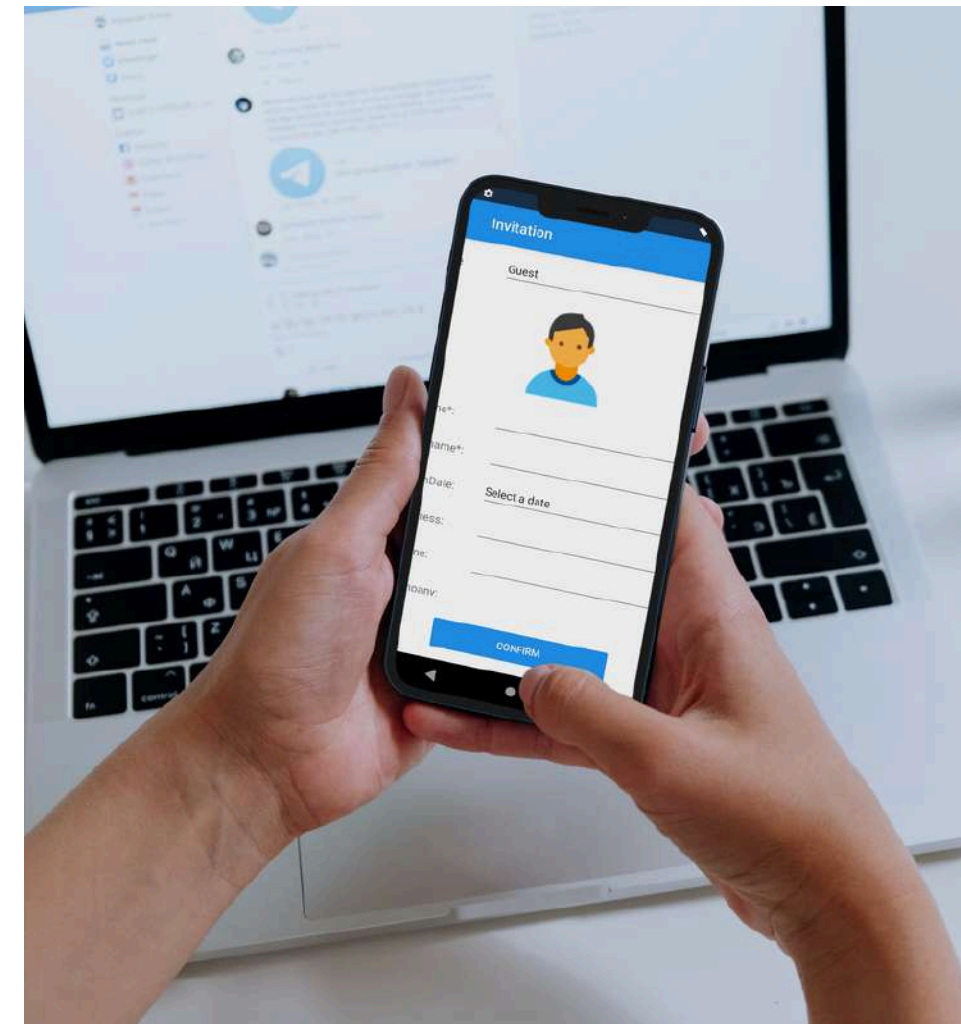

La mobile app Guest on Cloud sfrutta una tecnologia brevettata di card virtuali, il **Predictive QR Code®**.

PREDICTIVE QR CODE® - tecnologia brevettata di autenticazione

Guest on Cloud gestisce l'accesso tramite mobile app direttamente dallo smartphone dell'utente e si basa sul **Predictive QR Code®**, un sistema di autenticazione univoco e sicuro!

REGISTRAZIONE

ATTIVAZIONE

L'utente scarica la mobile app Guest on Cloud e inserisce il PIN precedentemente ricevuto via email/SMS

ACCETTAZIONE DELLE POLICY

L'utente accetta le policy e le regole per svolgere i lavori

CREDENZIALI

L'utente inserisce i dati anagrafici richiesti. Alcuni dati potrebbero essere già pre compilati

CHIAVE VIRTUALE

L'utente riceve il Predictive QR Code®, ovvero la sua chiave virtuale per accedere al sito remoto

CARATTERISTICHE GUEST ON CLOUD

Autenticazione sicura, fluida e digitale
tramite Predictive QR Code®

- Chat per ricevere comunicazioni 1 to 1
- Messaggi Broadcast

- App personalizzata
- Video Formazione
- Mappa Destinazione
- Scansione fotostatica di documenti
- Accesso ai dati anche successivamente la registrazione