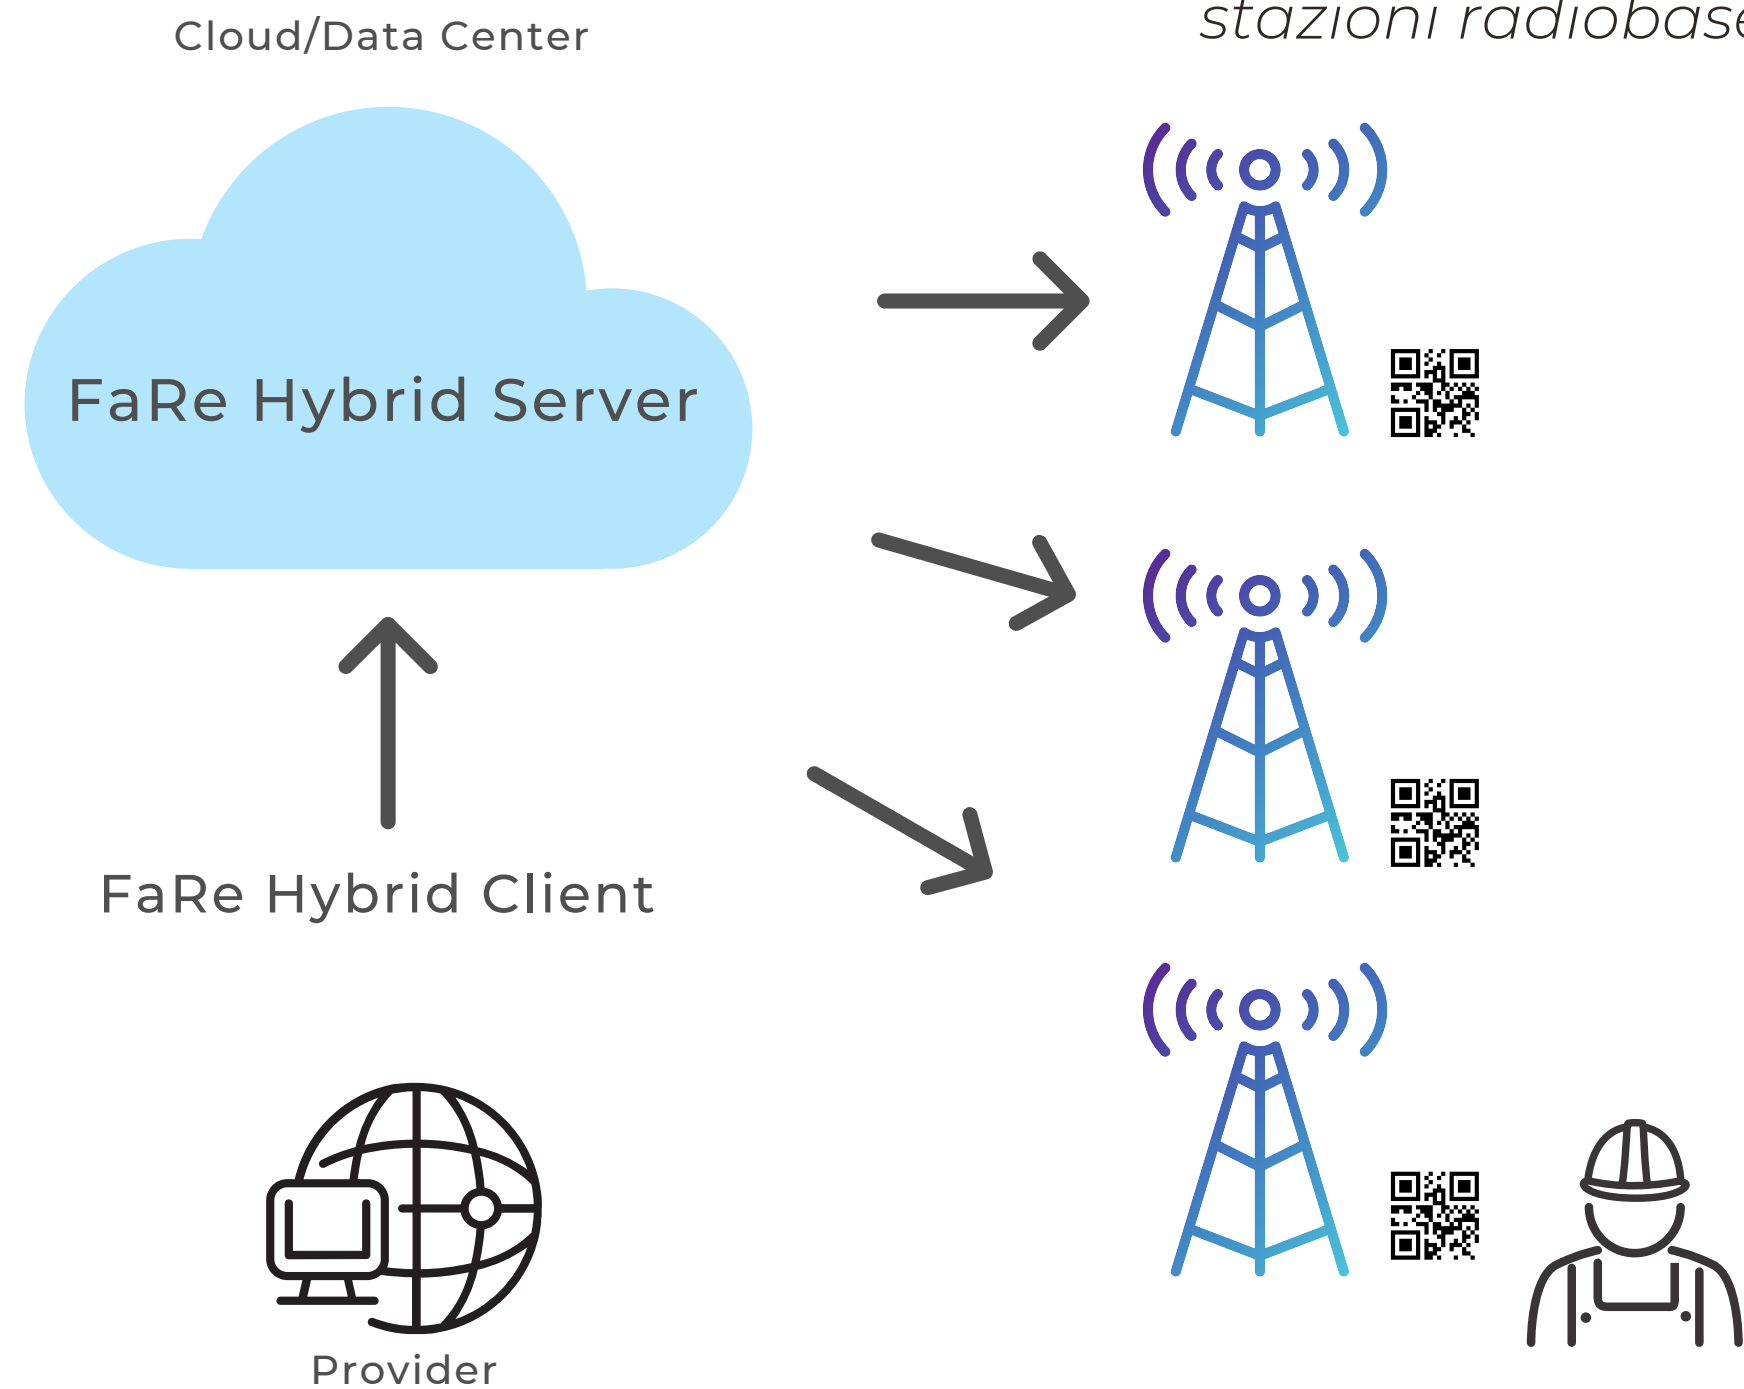

CARATTERISTICHE GUEST ON CLOUD

Autenticazione sicura, fluida e digitale
tramite Predictive QR Code®

- Chat per ricevere comunicazioni 1 to 1
- Messaggi Broadcast

- App personalizzata
- Video Formazione
- Mappa Destinazione
- Scansione fotostatica di documenti
- Accesso ai dati anche successivamente la registrazione

Serravalle Manovre
Euklis srl

FaRe SelfRegistration
Euklis srl

Guest On Cloud
Euklis srl

Altroconsumo Ospiti
Euklis srl

Gestione siti remoti su cloud

Manutenzione presso
stazioni radiobase

Gestione siti remoti su cloud

Affitto appartamenti tramite
Virtual Card

Vantaggi

Mobile app con Predictive QR Code®

SICURA

Il QR Code predittivo presentato sullo schermo cambia ogni 500 millisecondi

Il sistema di codifica è del gestore del sistema e non del produttore della tecnologia

Funziona anche in modalità offline

AUTENTICA

La app funziona solo dallo smartphone del proprietario

SMART

Non necessita di hardware specifico per l'autenticazione: può essere letto da smartphone, lettori di QR Code e webcam del PC