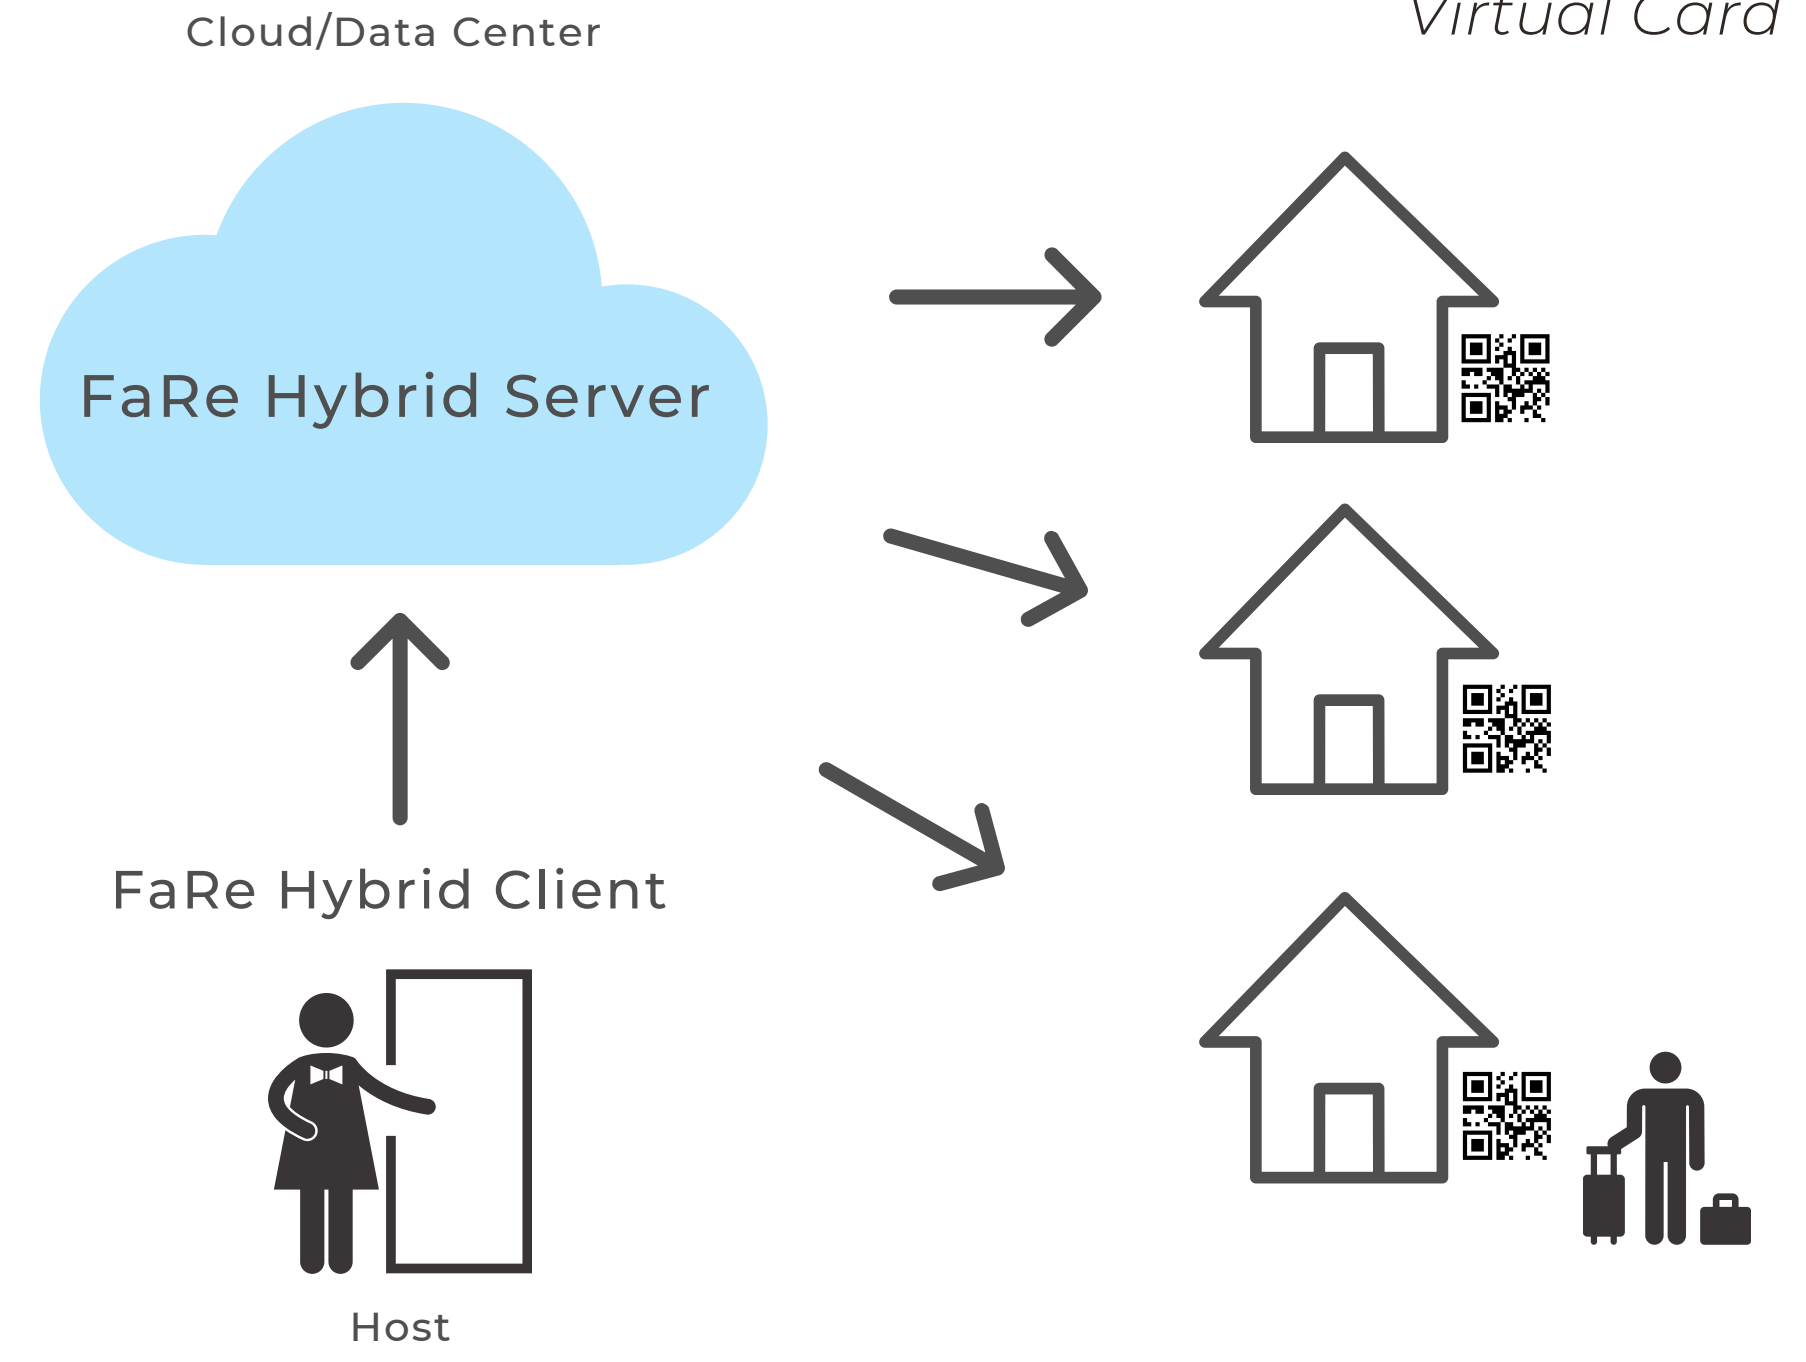

CARATTERISTICHE GUEST ON CLOUD

Autenticazione sicura, fluida e digitale
tramite Predictive QR Code®

- Chat per ricevere comunicazioni 1 to 1
- Messaggi Broadcast

- App personalizzata
- Video Formazione
- Mappa Destinazione
- Scansione fotostatica di documenti
- Accesso ai dati anche successivamente la registrazione

Serravalle Manovre
Euklis srl

FaRe SelfRegistration
Euklis srl

Guest On Cloud
Euklis srl

Altroconsumo Ospiti
Euklis srl

Gestione siti remoti su cloud

Manutenzione presso
stazioni radiobase

Gestione siti remoti su cloud

Affitto appartamenti tramite
Virtual Card

Vantaggi

Mobile app con Predictive QR Code®

SICURA

Il QR Code predittivo presentato sullo schermo cambia ogni 500 millisecondi

Il sistema di codifica è del gestore del sistema e non del produttore della tecnologia

Funziona anche in modalità offline

AUTENTICA

La app funziona solo dallo smartphone del proprietario

SMART

Non necessita di hardware specifico per l'autenticazione: può essere letto da smartphone, lettori di QR Code e webcam del PC