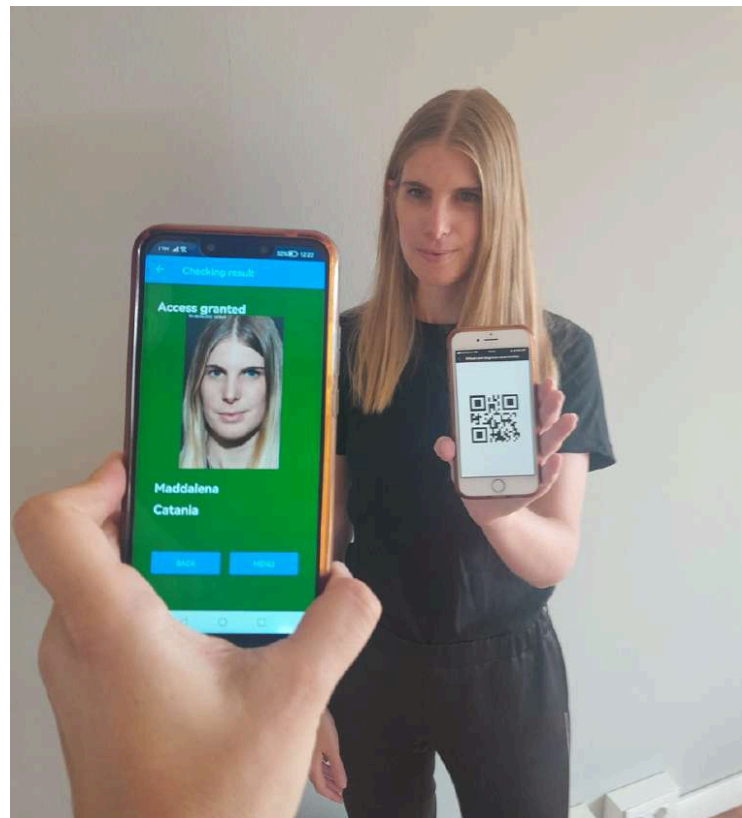

La **Piattaforma FaRe Hybrid** unifica l'ambiente di sicurezza, consentendo l'accesso tramite **autenticazione multi-fattore** (volto + badge, targa + badge, volto + QR Code, ecc.) offrendo una linea completa di controller, lettori e dispositivi edge e al contempo si interfaccia con diversi sistemi terzi di controller e lettori tramite protocolli standard Wiegand e OSDP.

# Processo di Registrazione da Mobile App Guest on Cloud

Dopo aver installato sul proprio smartphone la mobile app Guest on Cloud, l'utente inserisce il PIN Code ricevuto via email/SMS dall'ente ospitante

L'utente accetta privacy/safety policies

L'utente inserisce ulteriori credenziali richieste (numero targa veicolo, numero documento elettronico, ecc.)

L'utente riceve Predictive QR Code®

Autenticazione tramite Predictive QR Code®

## MODALITÀ DI LETTURA

Tramite smartphone  
abilitato alla lettura

Tramite lettore QR Code

Webcam del PC