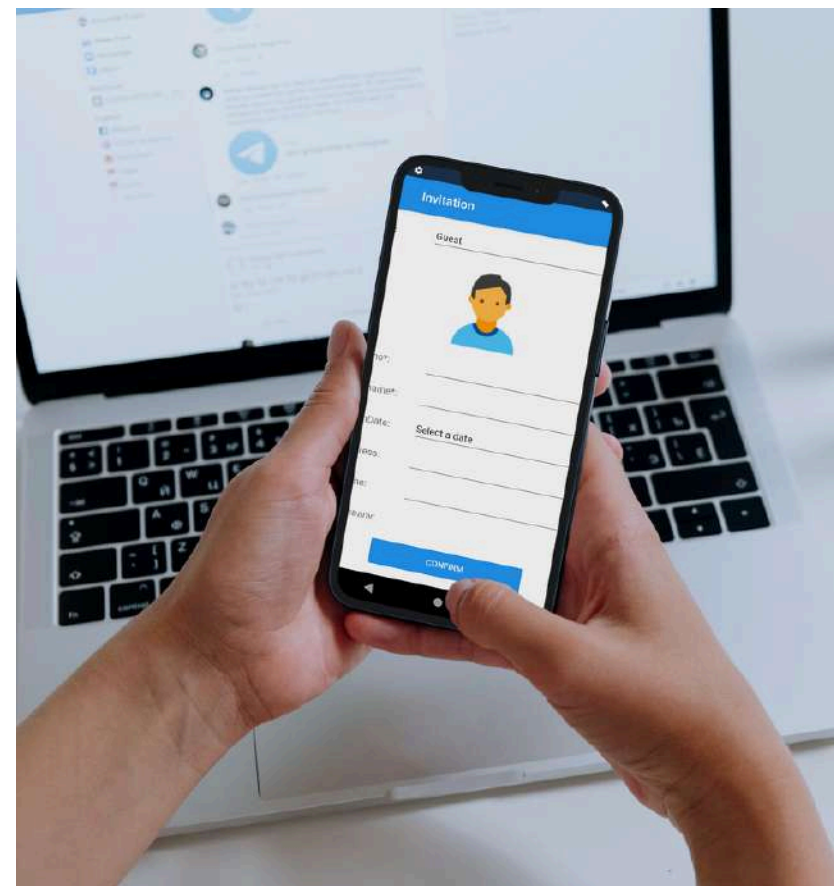

L'utente accetta privacy/safety policies

L'utente inserisce ulteriori credenziali richieste (numero targa veicolo, numero documento elettronico, ecc.)