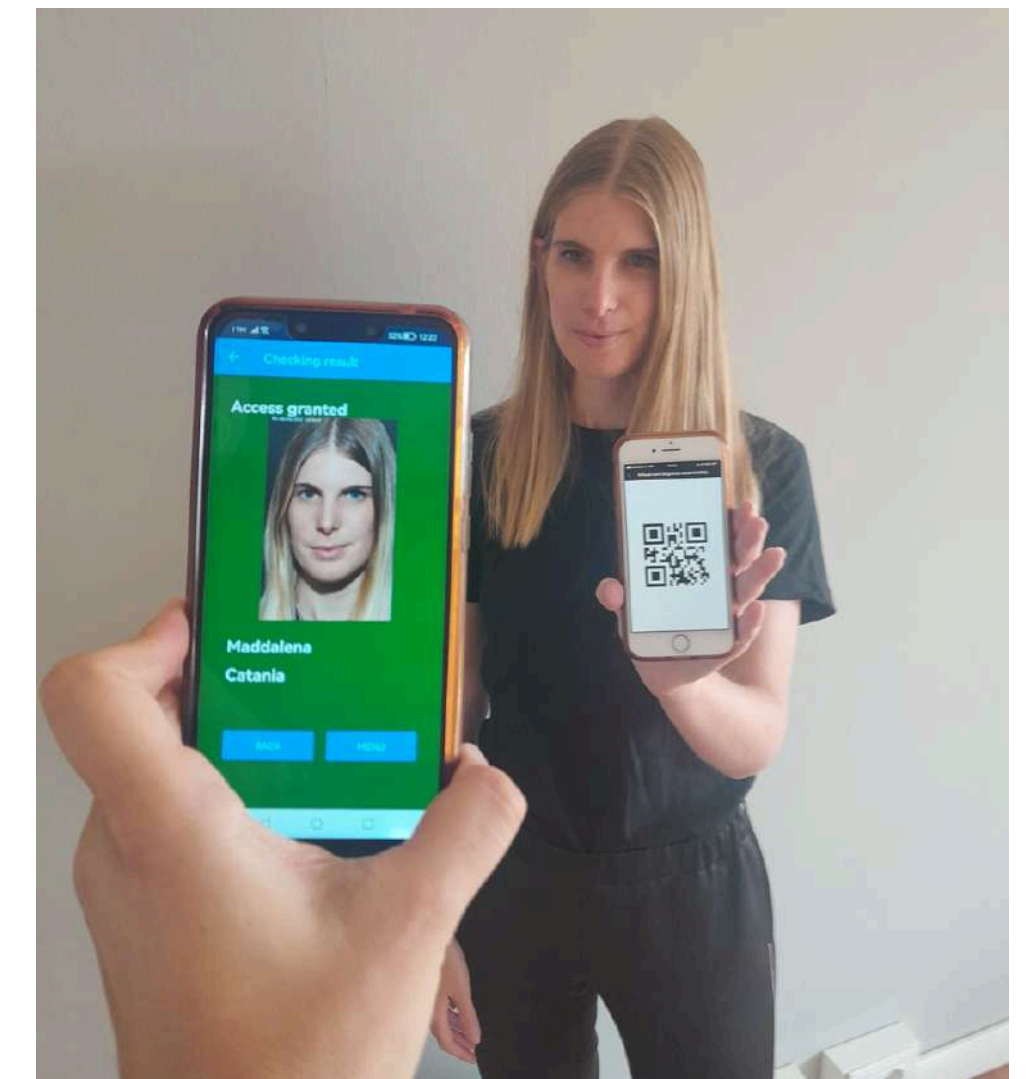

Autenticazione tramite Predictive QR Code®