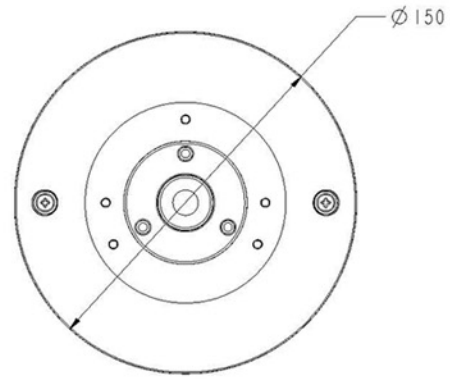

KLIS BULLET-JB

SCALE 0.400