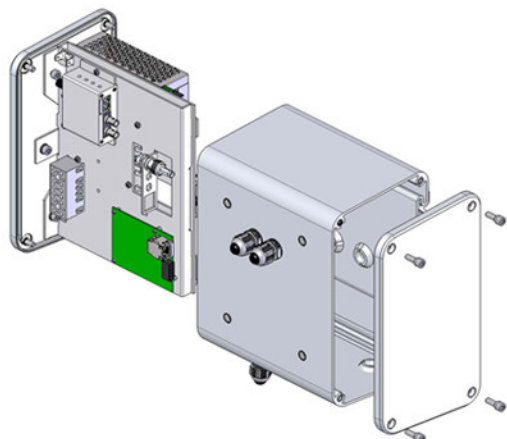

DBA-PWR

VERSIONE BASE SENZA SUPPORTI

VERSIONI SMALL E LARGE
DI F.O. TRANSCEIVER

VERSIONE CON ADATTATORE E SUPPORTO

STAFFA PARETE