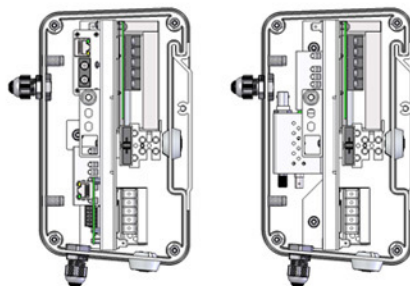

DBA-PWR

VERSIONE BASE SENZA SUPPORTI

VERSIONI SMALL E LARGE
DI F.O. TRANSCEIVER

VERSIONE CON ADATTATORE E SUPPORTO

STAFFA PARETE