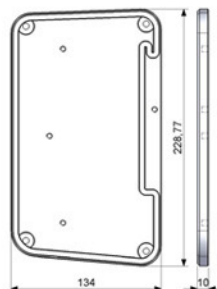

DBA-PWR

VERSIONE BASE SENZA SUPPORTI

VERSIONI SMALL E LARGE
DI F.O. TRANSCEIVER

VERSIONE CON ADATTATORE E SUPPORTO

STAFFA PARETE