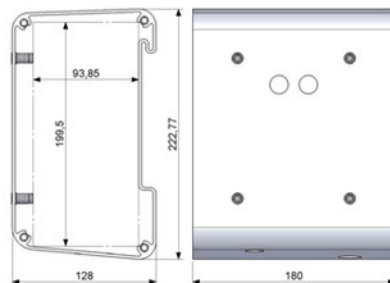

DBA-PWR

VERSIONE BASE SENZA SUPPORTI

VERSIONI SMALL E LARGE
DI F.O. TRANSCEIVER

VERSIONE CON ADATTATORE E SUPPORTO

STAFFA PARETE